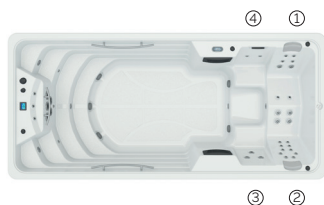

Amazon

Nuoto senza pause, rilassamento senza fretta.

CODICE 64414
4 posizioni
2 sdraiato
2 seduto
Misure: 500 x 230 x 138 cm
Volume acqua: 8.500 litri
Peso: Vuota 1.177 kg / Piena 9.677 kg
2 colori
4 massaggi

COLORI SUPERFICIE ACRILICA

TIPO DI RIVESTIMENTO DEL MOBILE ESTERNO