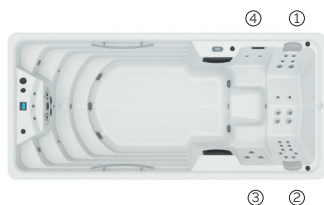

4 positions

2 allongées

2 assises

Dimensions: 500 × 230 × 138 cm

Volume Eau: 8.500 litres

Poids: Vide 1.177 kg / Plein: 9.677 kg

2 couleurs

4 massages