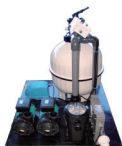

Amazon

Schwimmen ohne Pause, Entspannung ohne Eile.

BENUTZERFREUNDLICHKEIT

USABILITY Der Spa Amazon ist ein eindrucksvolles Schwimmbecken für die sportliche Betätigung, kombiniert mit einem Hydromassagebereich mit 3 Plätzen.

Der **Hydromassagebereich** besteht aus einer Liege und zwei ergonomischen Sitzen, die sorgfältig für den optimalen Komfort entworfen wurden.

Der **Badebereich** kann dagegen von beiden Seiten erreicht werden, sodass sich der Spa leicht in jedem Innenbereich installieren lässt.

In der durch 5 Turbojets erzeugten Wasserströmung können Sie gegen den Strom schwimmen und sich in Ihrem eigenen Spa fit halten.

SWIMSPA KIT