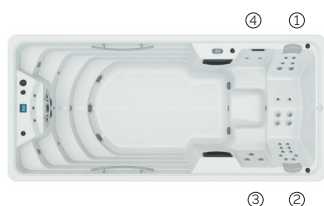

Amazon

Schwimmen ohne Pause, Entspannung ohne Eile.

AQUAVIA SPA

DE

SWIMSPA

CODE 64414
4 Positionen
2 Liege
2 Sitzen
Abmasse 500 x 230 x 138 cm
Volumen: 8.500 Liter
Liter Gewicht: Leer 1177 kg / Befüllt: 9.677 kg
2 Farben
4 Massagen

ACRYLFARBEN

VERKLEIDUNGSTYP AUSSENRAHMEN

Swell Moca