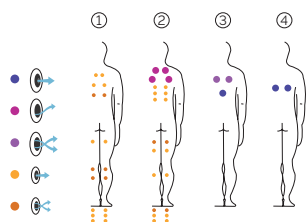

4 positions

2 allongées

2 assises

Dimensions: 500 × 230 × 138 cm

Volume Eau: 8.500 litres

Poids: Vide 1.177 kg / Plein: 9.677 kg

2 couleurs

4 massages