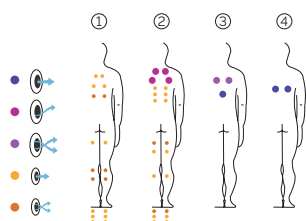

Amazon

Schwimmen ohne Pause, Entspannung ohne Eile.

AQUAVIA SPA

DE

SWIMSPA

CODE 64414
4 Positionen
2 Liege
2 Sitzen
Abmasse 500 x 230 x 138 cm
Volumen: 8.500 Liter
Liter Gewicht: Leer 1177 kg / Befüllt: 9.677 kg
2 Farben
4 Massagen

ACRYLFARBEN

VERKLEIDUNGSTYP AUSSENRAHMEN

Swell Moca