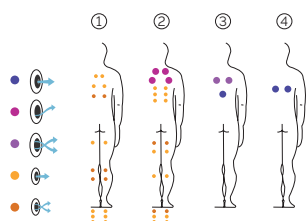

Amazon

Natación sin pausa, relajación sin prisa.

AQUAVIA SPA

ES

SWIMSPA

CÓDIGO 64414

4 posiciones distintas

2 tumbonas

2 asientos

Medidas: 500 x 230 x 138 cm

Volumen de agua: 8.500 litros

Peso: Vacío 1177 kg / Lleno 9.677 kg

2 colores

4 tipos de masaje

ACABADOS CASCO (COLORES ACRÍLICO)

ACABADOS REVESTIMIENTO DEL MUEBLE EXTERIOR

Swell Moca