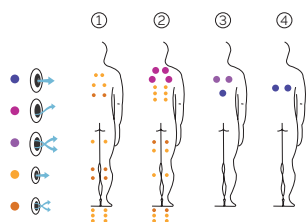

Amazon

Nuoto senza pause, rilassamento senza fretta.

CODICE 64414
4 posizioni
2 sdraiato
2 seduto
Misure: 500 x 230 x 138 cm
Volume acqua: 8.500 litri
Peso: Vuota 1.177 kg / Piena 9.677 kg
2 colori
4 massaggi

COLORI SUPERFICIE ACRILICA

TIPO DI RIVESTIMENTO DEL MOBILE ESTERNO