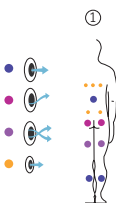

Sky

La mini-piscine plus attendue.

CODE 74237

1 position

1 verticale

Dimensions: 400 x 230 x 138 cm

Volume Eau: 6.000 litres

Poids: Vide 1.150 kg / Plein 7.150 kg

3 couleurs

4 types de massage