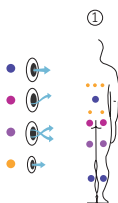

Sky

La piscina compatta più attesa.

CODICE 74237

1 posizioni

1 vertical

Misure: 400 x 230 x 138 cm

Volume acqua: 6.000 litri

Peso: Vuota 1.150 kg / Piena 7.150 kg

3 colori

4 tipi di massaggio