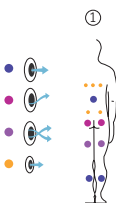

Sky

La mini piscina más esperada.

CÓDIGO 74237

1 posición

1 vertical

Medidas: 400 x 230 x 138 cm

Volumen de agua: 6.000 litros

Peso: Vacío 1150 kg / Lleno 7.150 kg

3 colores

4 tipo de masaje