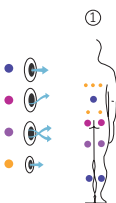

Sky

Der am meisten erwartete Mini-Pool.

CODE 74237

1 Positionen

1 Vertikal

Abmasse: 400 x 230 x 138 cm

Volumen (l): 6.000 liter

Liter Gewicht: Leer 1150 kg / Befüllt 7.150 kg

3 Farben

4 Massagearten